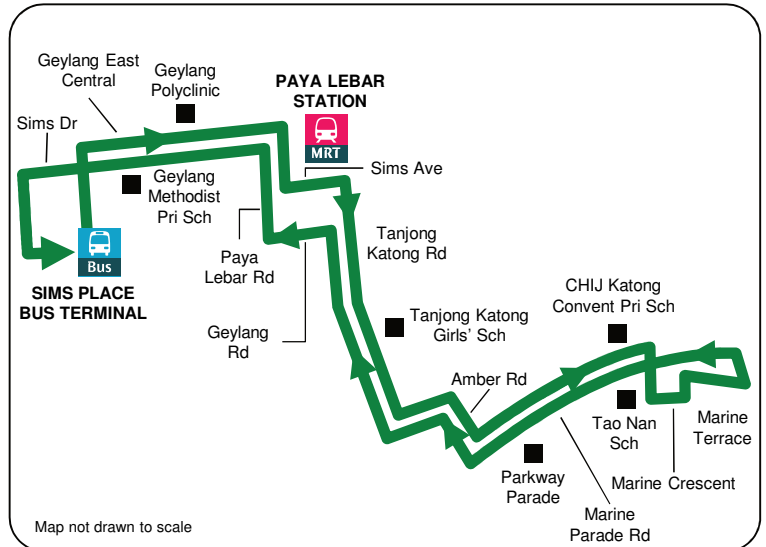

## New Service From Sunday, 20 March 2016

新路线从2016年3月20日(星期日)开始穿行  
Perkhidmatan Baru Mulai Ahad, 20 Mac 2016  
ஞாயிறு, 20 மார்ச் 2016 முதல் புதிய சேவை

### Sims Place – Marine Terrace

New direct link between Sims Place and Marine Parade via Geylang East Central, Paya Lebar Station and Tanjong Katong Road

从沈氏坊到马林百列的直通服务，途经芽笼东中路、巴耶利巴地铁站和丹戎加东路

Laluan baru antara Sims Place dan Marine Parade melalui Geylang East Central, Stesen MRT Paya Lebar dan Tanjong Katong Road

சிம்ஸ் பிளேஸுக்கும் மரீன் பரேடுக்கும் இடையில் கேலாங் ஈஸ்ட் சென்ட்ரல், பாய் லேபார் நிலையம், தஞ்சோங் காத்தோங் ரோடு வழியாகப் புதிய நேரடி இணைப்பு

Operating Hours / 穿行时间 / Waktu Operasi / சேவை நேரம்	
Sims Place Terminal	Daily 6.00am – 11.45pm

### Eunos – Marine Terrace

New direct link between Eunos Station/ Bus Interchange and Marine Parade via Telok Kurau Road

从友诺士地铁站/ 巴士转换站到马林百列的直通服务, 途经直落古楼路

Laluan baru antara Stesen MRT/Pusat Pertukaran Bas Eunos dan Marine Parade melalui Telok Kurau Road