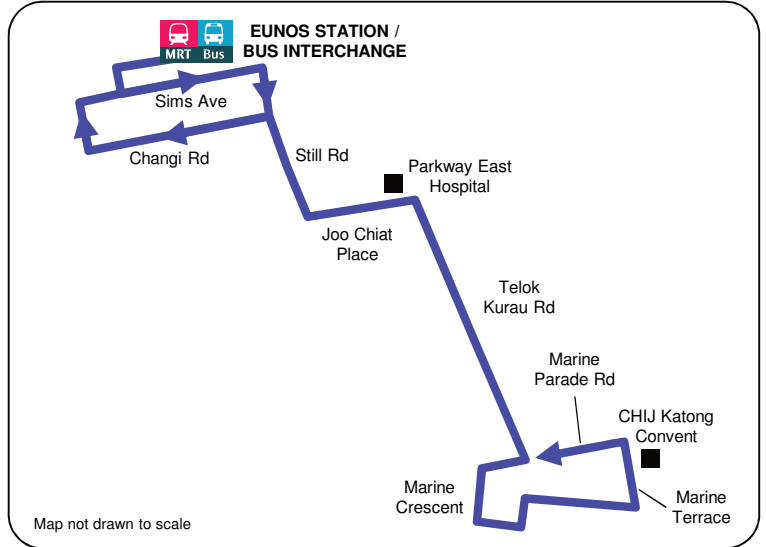

Operating Hours / 穿行时间 / Waktu Operasi / சேவை நேரம்

Eunos Bus Interchange

Daily
6.00am – 11.30pm

Towards Marine Terrace		
Road Name	Bus Stop Description	Bus Stop No.
EUNOS RD 2	EUNOS INT	82009
SIMS AVE	EUNOS STN	82061
STILL RD	AFT LOR G TELOK KURAU	83299
JOO CHIAT PL	PARKWAY EAST HOSP	83151
TELOK KURAU RD	AFT JOO CHIAT PL	83139
	AFT JI XIANG CT	83129
	OPP TANDEVILLE	92209
	EAST COAST APTS	92309
MARINE CRES	BLK 45	92239
MARINE TERRACE	BLK 53	92229

Towards Eunos Interchange		
Road Name	Bus Stop Description	Bus Stop No.
MARINE TERRACE	OPP CHIJ KATONG CONVENT	92219
MARINE PARADE RD	BLK 57	92079
TELOK KURAU RD	BEF ST. PATRICK'S RD	92301
	TANDEVILLE	92201
	BEF LOR K TELOK KURAU	83121
JOO CHIAT PL	OPP PARKWAY EAST HOSP	83159
	BEF STILL RD	83169
STILL RD	FLORA EAST	83291
CHANGI RD	AFT GE LIFE CTR	82069
JLN TURI	BLK 3A	82221
EUNOS RD 2	EUNOS INT	82009

For more information, please call SBS Transit Customer Relations Centre at 1800-287 2727 or visit www.sbstransit.com.sg

欲知更多详情, 请致电新捷运顾客联络中心1800-287 2727 或查阅我们的网站 www.sbstransit.com.sg

Untuk keterangan lanjut, sila hubungi Pusat Perhubungan Pelanggan SBS Transit di talian 1800-287-2727 atau layari www.sbstransit.com.sg

மேலும் விவரங்களுக்கு, எஸ்பிஎஸ் டிரான்ஸிட் வாடிக்கையாளர் தொடர்பு நிலைய எண் 1800-287 2727

யை தொடர்பு கொள்ளவும் அல்லது www.sbstransit.com.sg என்ற இணைய பக்கத்திற்கு செல்லவும்