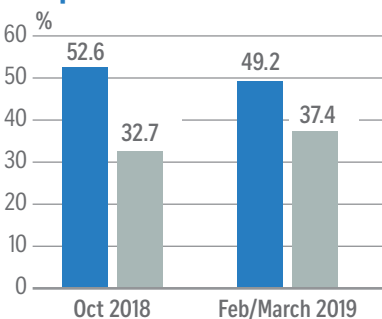

Electability trends

Jokowi-Ma'ruf
Prabowo-Sandiaga

Kompas

SMRC

LSI Denny JA

Sources: KOMPAS, SAIFUL MUJANI RESEARCH AND CONSULTING (SMRC) AND LINGKARAN SURVEI INDONESIA (LSI) DENNY JA STRAITS TIMES GRAPHICS