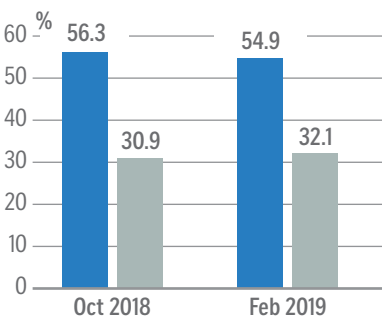

Electability trends

Jokowi-Ma'ruf
Prabowo-Sandiaga

Kompas

SMRC

LSI Denny JA

Sources: KOMPAS, SAIFUL MUJANI RESEARCH AND CONSULTING (SMRC) AND LINGKARAN SURVEI INDONESIA (LSI) DENNY JA STRAITS TIMES GRAPHICS