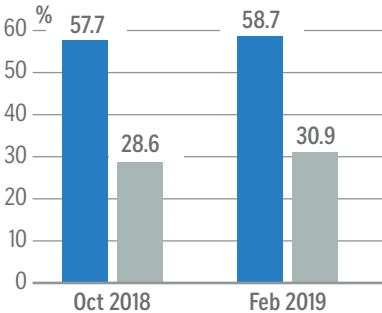

Electability trends

Jokowi-Ma'ruf
Prabowo-Sandiaga

Kompas

SMRC

LSI Denny JA

Sources: KOMPAS, SAIFUL MUJANI RESEARCH AND CONSULTING (SMRC) AND LINGKARAN SURVEI INDONESIA (LSI) DENNY JA STRAITS TIMES GRAPHICS